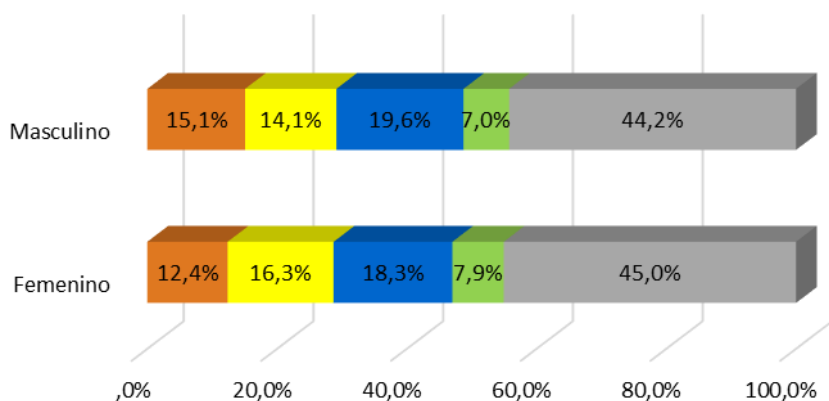

Ficha Técnica

- Encuesta personal realizada entre el 25/9 y el 15/10/2015.
- Muestreo por cuotas de edad, sexo y zona de residencia.
- 408 casos, hombres y mujeres de 16 años en adelante, residentes en la Ciudad Autónoma de Buenos Aires.

CANDIDATO A PRESIDENTE QUE MEJOR ABORDA EL TEMA DE LA SEGURIDAD

■ Scioli ■ Macri ■ Massa ■ Otros ■ Ninguno

Según sexo

Según nivel socioeconómico

Según edad