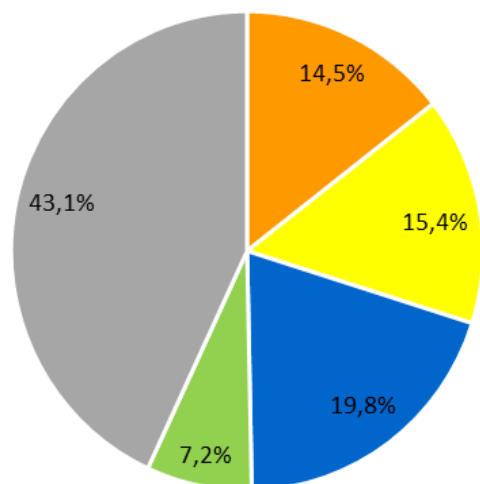

Ficha Técnica

- Encuesta personal realizada entre el 25/9 y el 15/10/2015.
- Muestreo por cuotas de edad, sexo y zona de residencia.
- 408 casos, hombres y mujeres de 16 años en adelante, residentes en la Ciudad Autónoma de Buenos Aires.

CANDIDATO A PRESIDENTE QUE MEJOR ABORDA EL TEMA DE LA SEGURIDAD

■ Scioli ■ Macri ■ Massa ■ Otros ■ Ninguno

Según sexo

Según nivel socioeconómico

Según edad