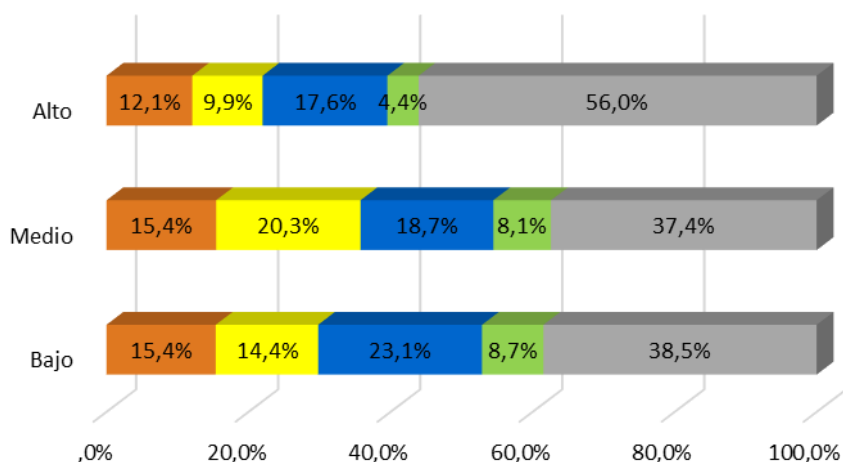

Ficha Técnica

- Encuesta personal realizada entre el 25/9 y el 15/10/2015.
- Muestreo por cuotas de edad, sexo y zona de residencia.
- 408 casos, hombres y mujeres de 16 años en adelante, residentes en la Ciudad Autónoma de Buenos Aires.

CANDIDATO A PRESIDENTE QUE MEJOR ABORDA EL TEMA DE LA SEGURIDAD

■ Scioli ■ Macri ■ Massa ■ Otros ■ Ninguno

Según sexo

Según nivel socioeconómico

Según edad